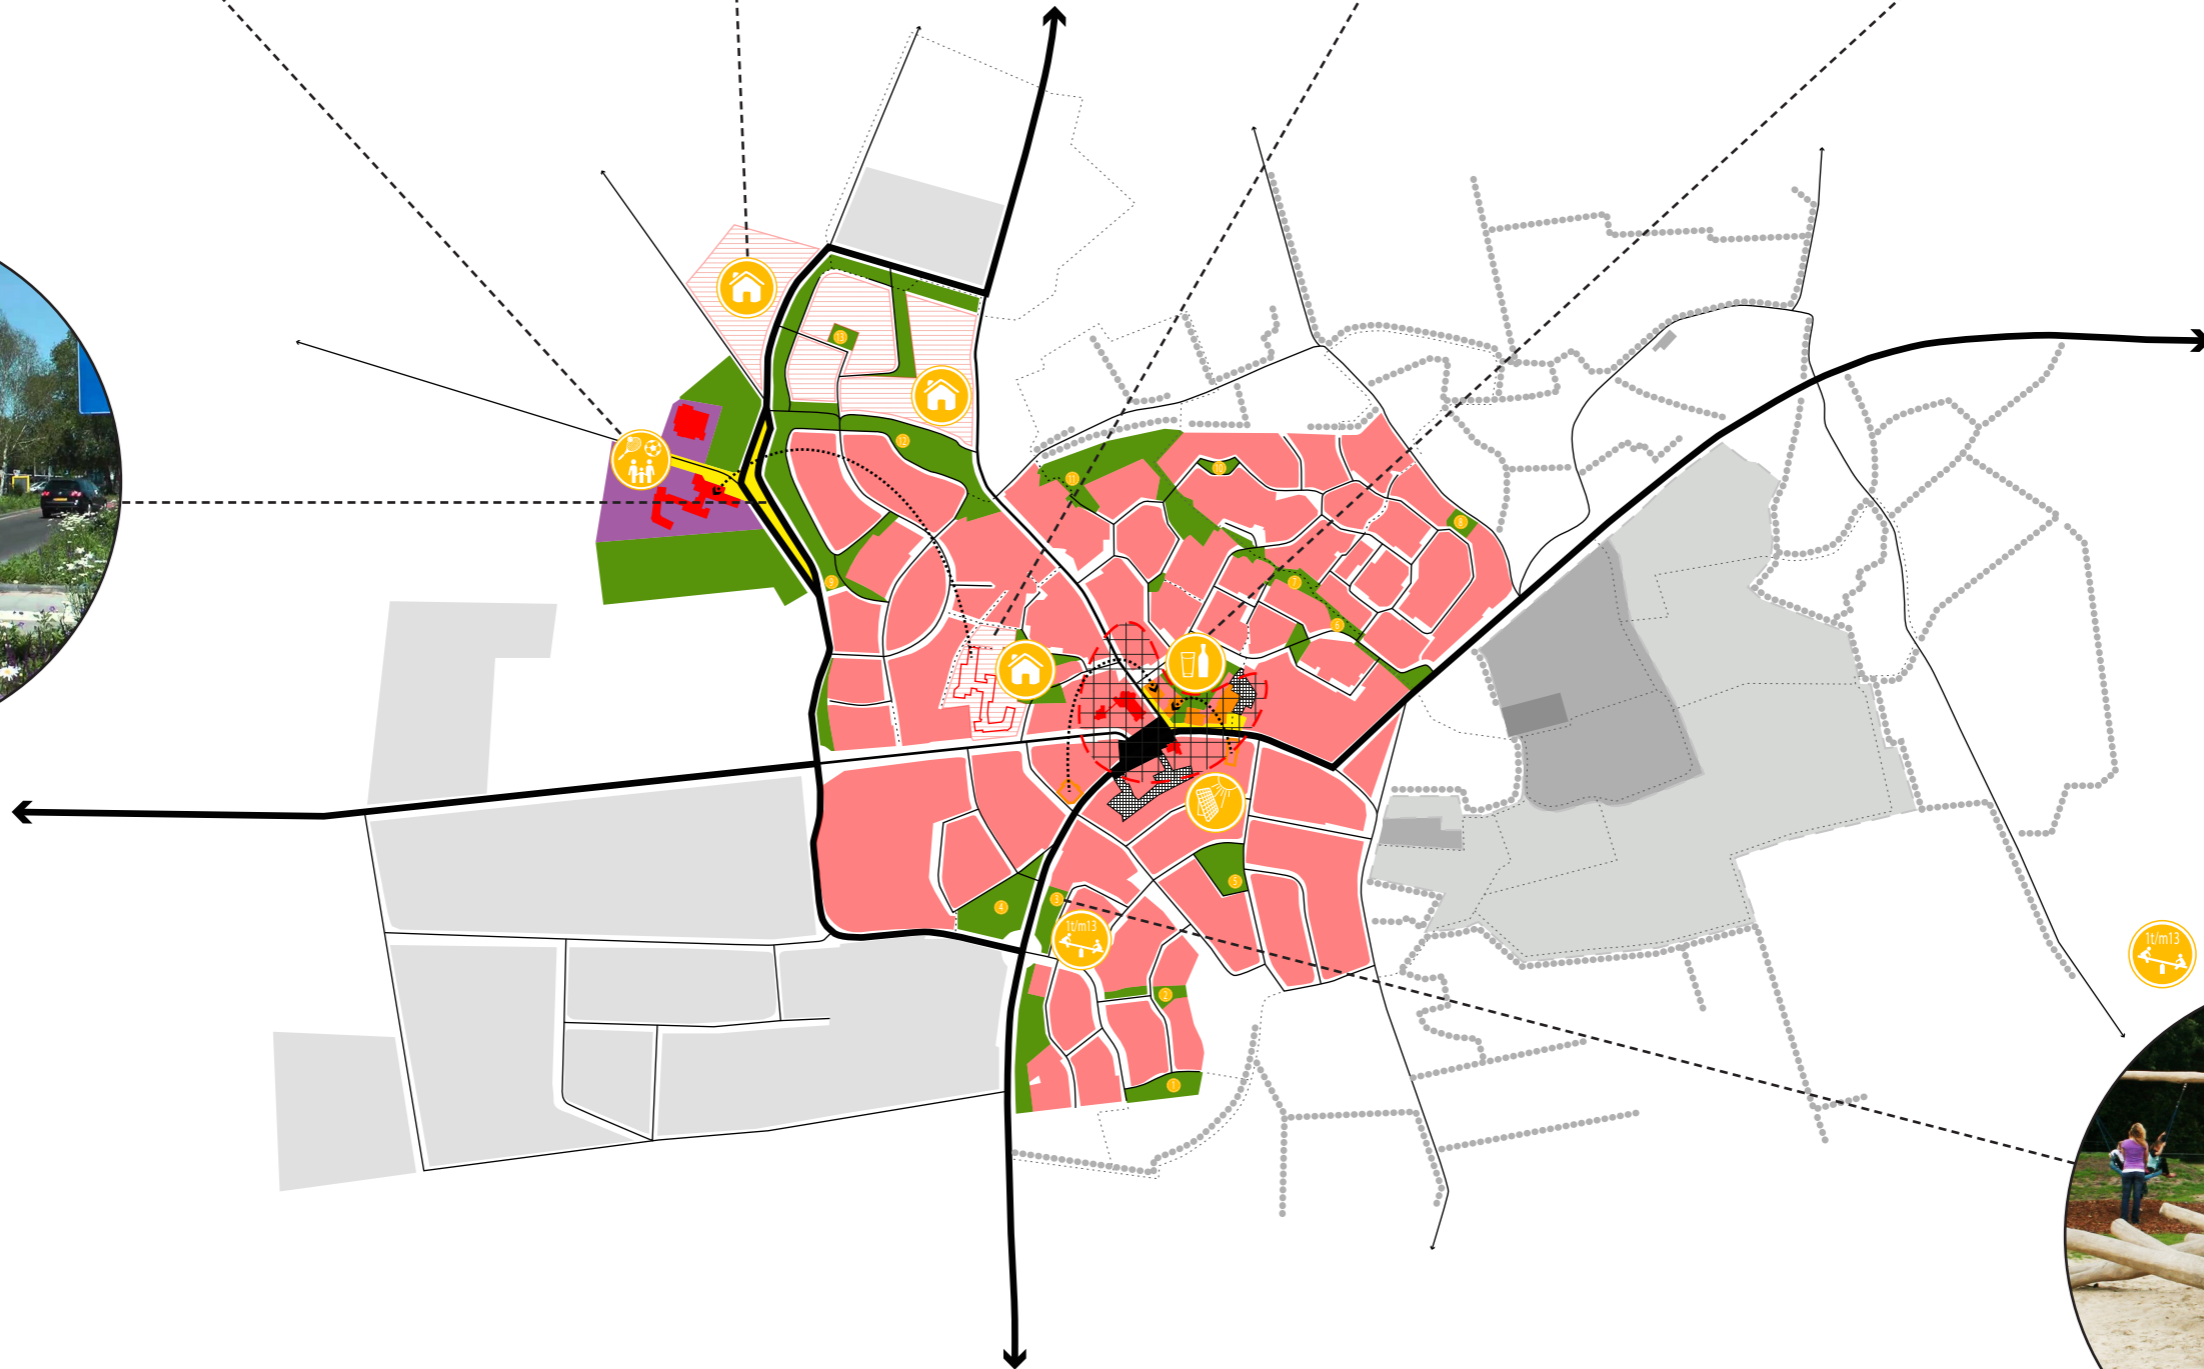

Structuurkaart Geesteren

Legenda

-  Nieuwbouw
-  Parkeerplein (parkeren clusteren)
-  Bebouwing
-  Industrierrein/bedrijvenpark
-  Parken
-  Openstellen CSI terrein (huidig)
-  CSI terrein (mogelijke uitbreiding) in de vorm van een landschapspark
-  Belangrijk/prominent gebouw
-  Verplaatsing van gebouw en/of activiteit
-  Centraal dorpsplein
-  Mogelijk nieuw plein
-  Dorpskern
-  Belangrijke doorgaande route
-  Minder belangrijke verbindingroute
-  Lokale verbindingroute
-  Straat
-  Looppad (creëren van ommetjes)
-  Groene lijn in de vorm van houtwallen en singels (vergroening buitengebied)

Multifunctioneel sportacomodatie
(bundeling van Sport, kinderopvang, voorzieningen)

In/uitbreidingslocatie voor woningbouw

Zorg en welzijn

Horecacluster rond horecaplein
(oude horeca verplaatst en clusteren rond centraal plein)

Verbinding en veiligheid

Speeltuin en/of bewegingspark

Structuurkaart Geesteren (kernegebied)

Opwekking grootschalige duurzame energie

Ruimte voor agrariers (mogelijke 'sterlocatie')

CSI terrein (paardensport)

Landschapspark ontwikkelingsgebied, kan tevens dienen als uitbreidingsgebied CSI terrein

Industrieterrein/bedrijvenpark

Ruimte voor agrariers (mogelijke 'sterlocatie')

Structuurkaart Geesteren

Mogelijke locatie voor herbestemming in de recreatieve of lokale dienstverlening (omvorming buitengebied)