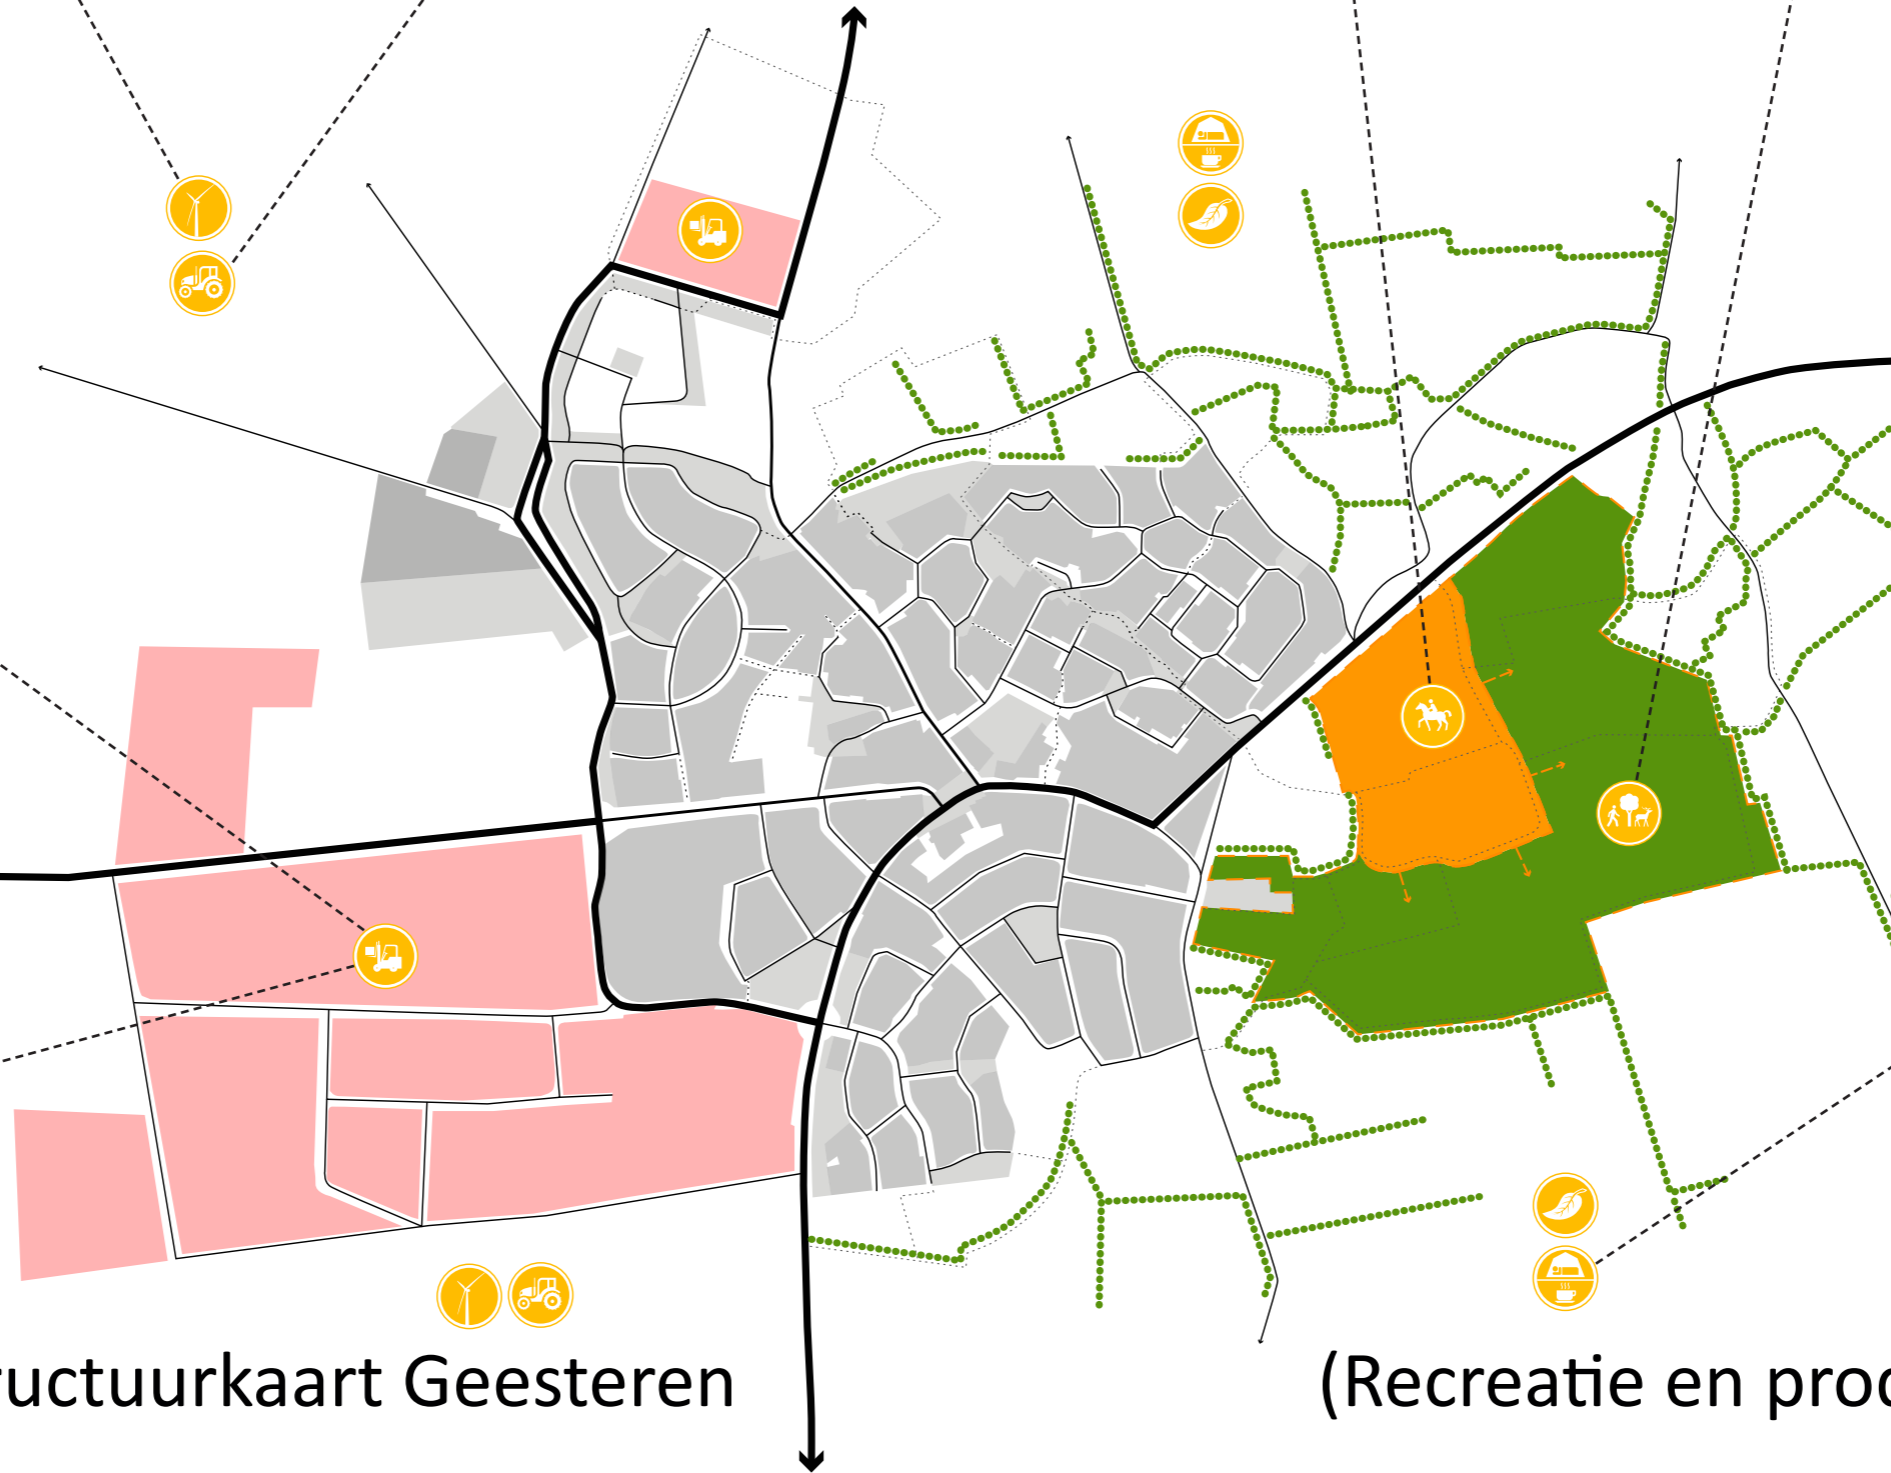

Structuurkaart Geesteren

Legenda

-  Nieuwbouw
-  Parkeerplein (parkeren clusteren)
-  Bebouwing
-  Industrierrein/bedrijvenpark
-  Parken
-  Openstellen CSI terrein (huidig)
-  CSI terrein (mogelijke uitbreiding) in de vorm van een landschapspark
-  Belangrijk/prominent gebouw
-  Verplaatsing van gebouw en/of activiteit
-  Centraal dorpsplein
-  Mogelijk nieuw plein
-  Dorpskern
-  Belangrijke doorgaande route
-  Minder belangrijke verbindingroute
-  Lokale verbindingroute
-  Straat
-  Looppad (creëren van ommetjes)
-  Groene lijn in de vorm van houtwallen en singels (vergroening buitengebied)

Verbinding en veiligheid

Speeltuin en/of bewegingspark

Structuurkaart Geesteren (kernegebied)

Opwekking grootschalige duurzame energie

Ruimte voor agrariers (mogelijke 'sterlocatie')

CSI terrein (paardensport)

Landschapspark ontwikkelingsgebied, kan tevens dienen als uitbreidingsgebied CSI terrein

Industrieterrein/bedrijvenpark

Ruimte voor agrariers (mogelijke 'sterlocatie')

Structuurkaart Geesteren

Mogelijke locatie voor herbestemming in de recreatieve of lokale dienstverlening (omvorming buitengebied)

Mogelijke locatie voor herbestemming in de recreatieve of lokale dienstverlening (omvorming buitengebied)

(Recreatie en productielandschap)