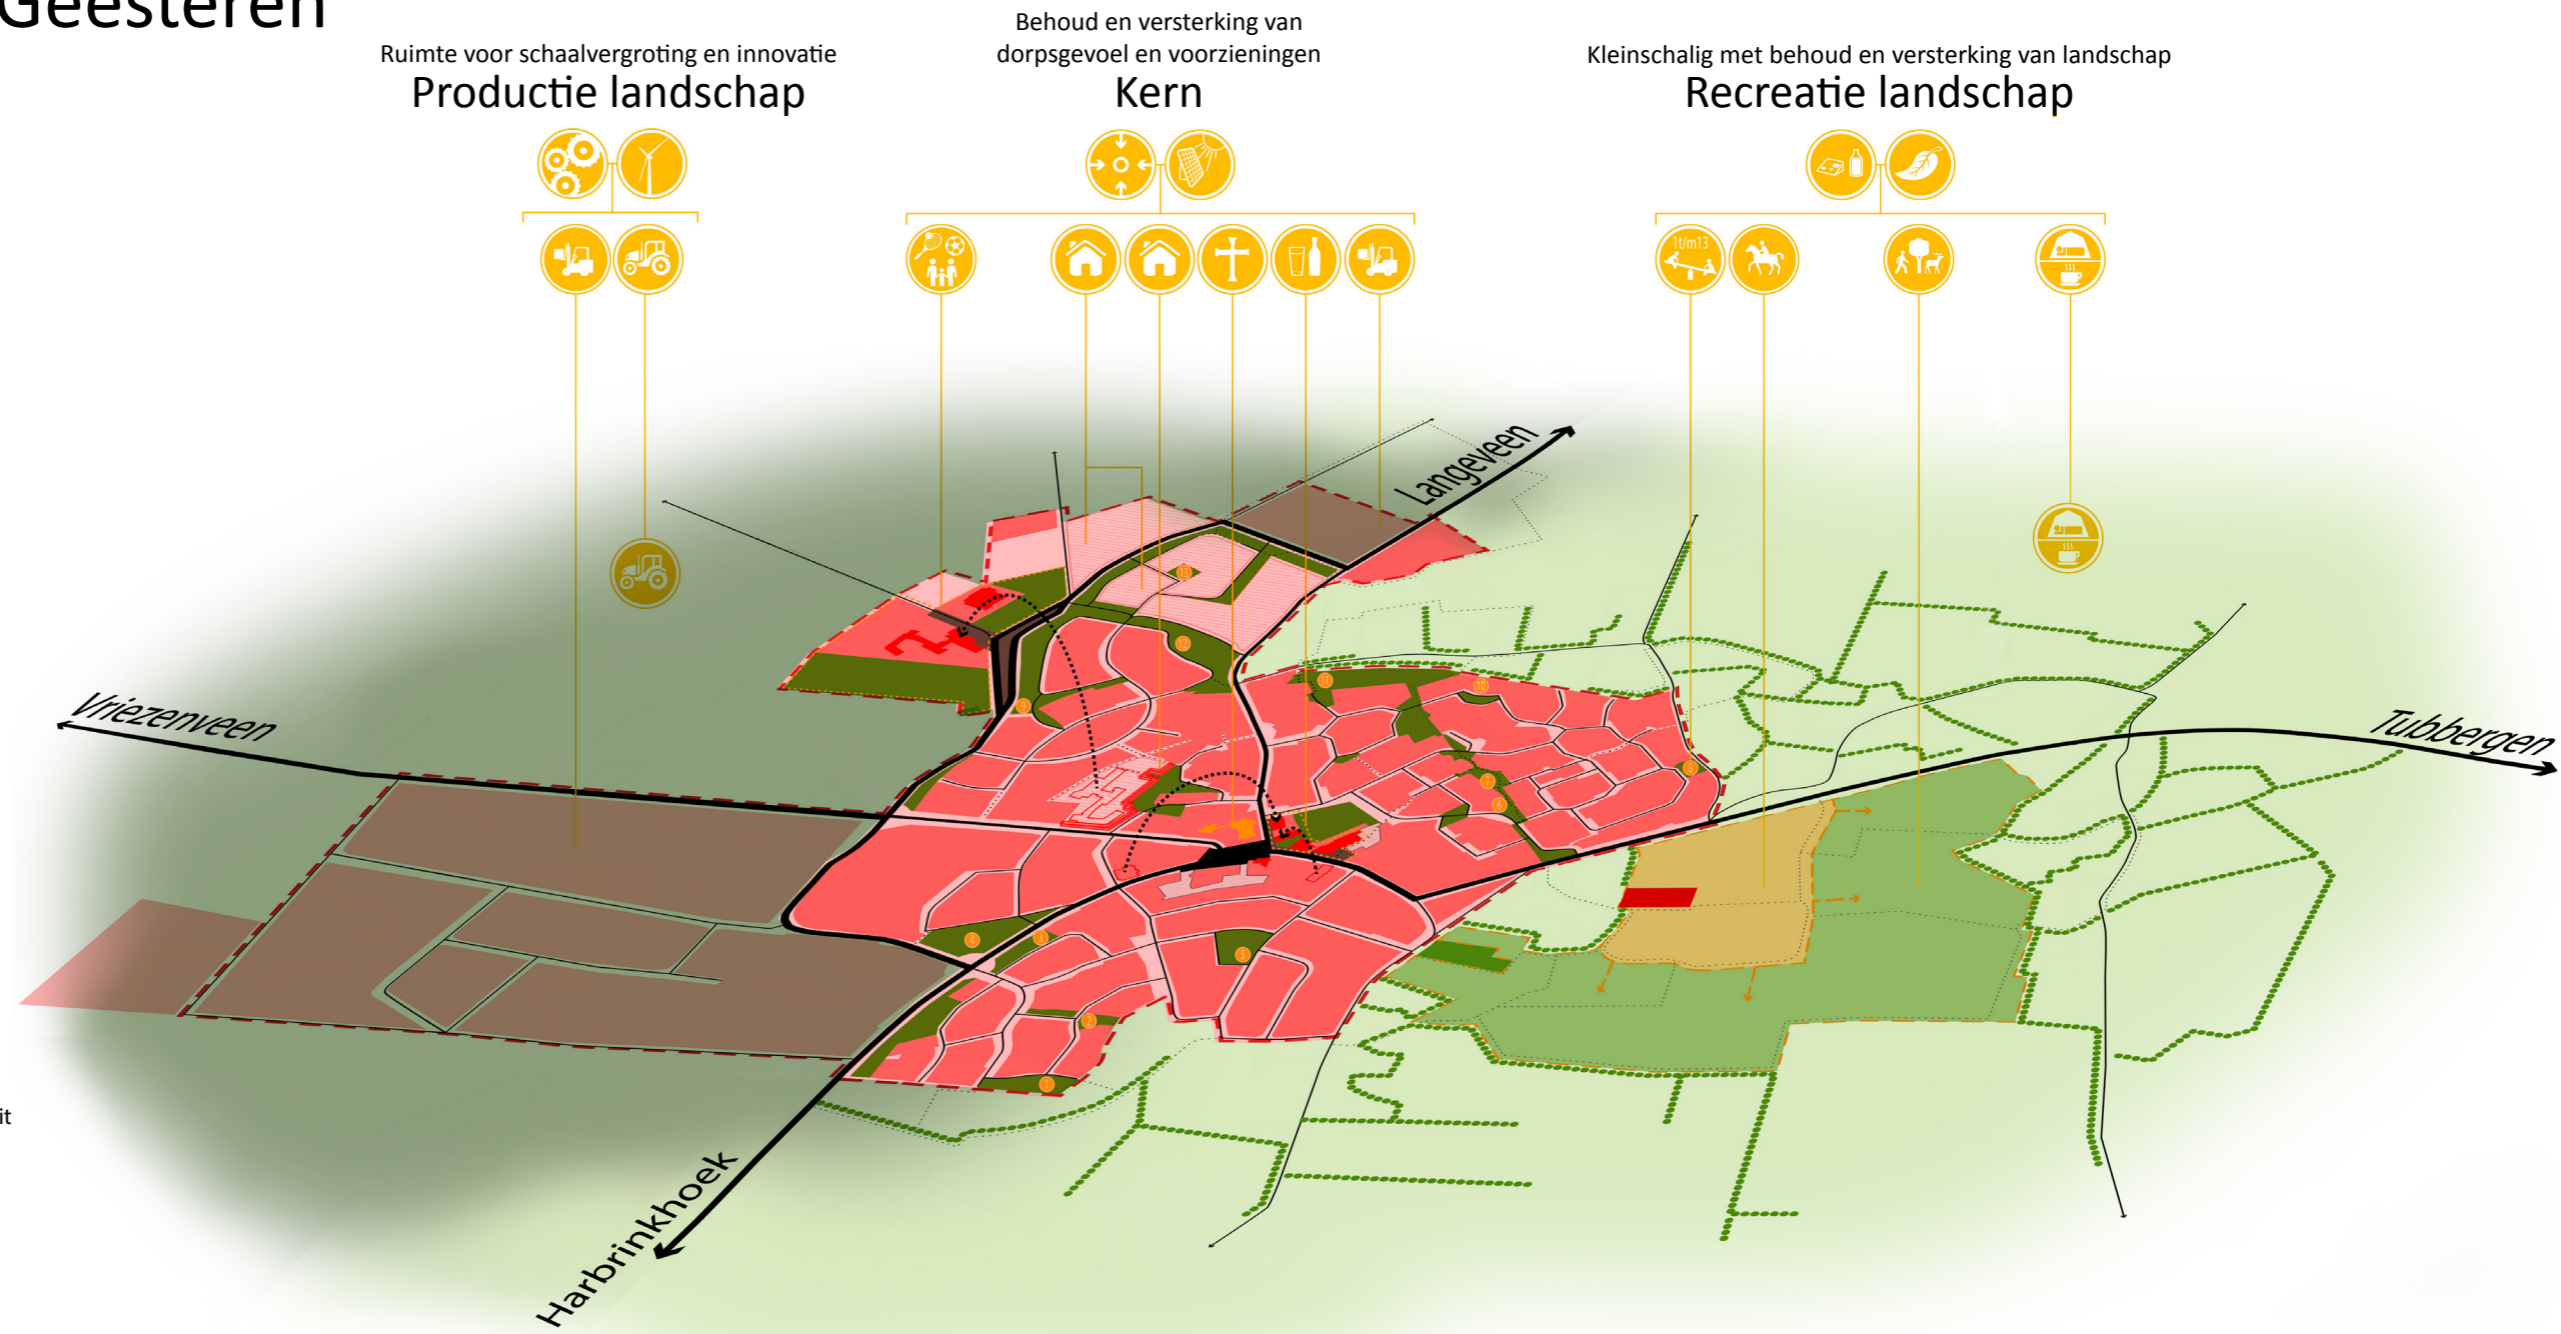

Structuurkaart Geesteren

Legenda

-  Nieuwbouw
-  Parkeerplein (parkeren clusteren)
-  Bebouwing
-  Industrierrein/bedrijvenpark
-  Parken
-  Openstellen CSI terrein (huidig)
-  CSI terrein (mogelijke uitbreiding) in de vorm van een landschapspark
-  Belangrijk/prominent gebouw
-  Verplaatsing van gebouw en/of activiteit
-  Centraal dorpsplein
-  Mogelijk nieuw plein
-  Dorpskern
-  Belangrijke doorgaande route
-  Minder belangrijke verbindingroute
-  Lokale verbindingroute
-  Straat
-  Looppad (creëren van ommetjes)
-  Groene lijn in de vorm van houtwallen en singels (vergroening buitengebied)

Ruimte voor schaalvergroting en innovatie
Productie landschap

Behoud en versterking van dorpsgevoel en voorzieningen
Kern

Kleinschalig met behoud en versterking van landschap
Recreatie landschap

Kern

-  Centraliseren
-  Opwekking kleinschalige duurzame energie
-  Multifunctioneel sportacomodatie (bundeling van Sport, kinderopvang, voorzieningen)
-  In/uitbreidingslocatie voor woningbouw
-  Kerk als centraal punt
-  Horecacluster rond horecaplein (oude horeca verplaatsen en clusteren rond centraal plein)

Landschapspark ontwikkelingsgebied, kan tevens dienen als uitbreidingsgebied CSI terrein

Industrieterrein/bedrijvenpark

Ruimte voor agrariers (mogelijke 'sterlocatie')

Structuurkaart Geesteren

Mogelijke locatie voor herbestemming in de recreatieve of lokale dienstverlening (omvorming buitengebied)

Mogelijke locatie voor herbestemming in de recreatieve of lokale dienstverlening (omvorming buitengebied)

(Recreatie en productielandschap)